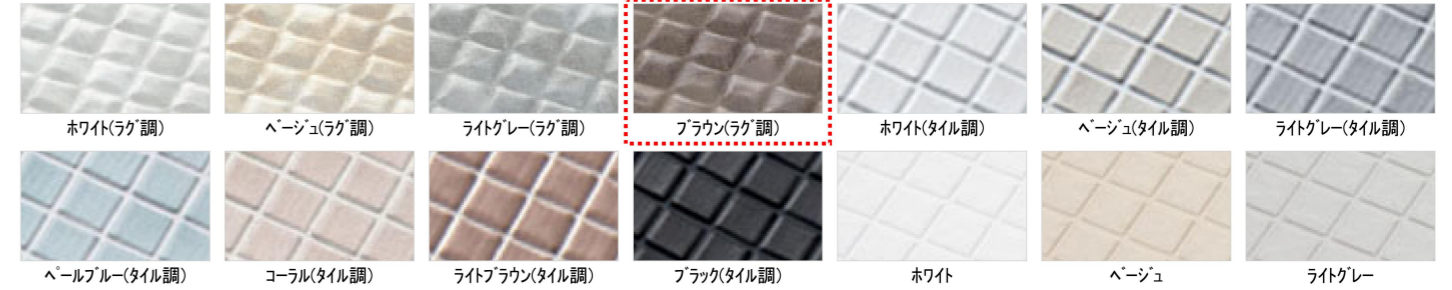

おそうじ浴槽・自動排水栓用防水パン

断熱材パック

断熱材フルパック(お掃除ラクラクほっカラリ床用)

ランドリーパイプ

ランドリーパイプ1本、ホルダー4個(メタル調)

Color Variation

※はお見積りカラーです

■床