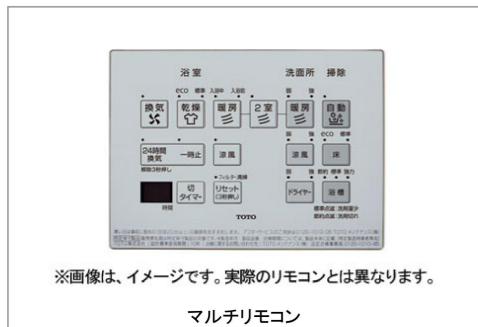

手すり(浴槽横)

1型インテリアバー(L=600(ホワイト))

浴室・洗面所あたたか快適セット

浴室換気暖房乾燥機(抗菌・防カビ仕様)+洗面所暖房機(100V)

マルチリモコン

※画像は、イメージです。実際のリモコンとは異なります。

マルチリモコン

断熱防水パン